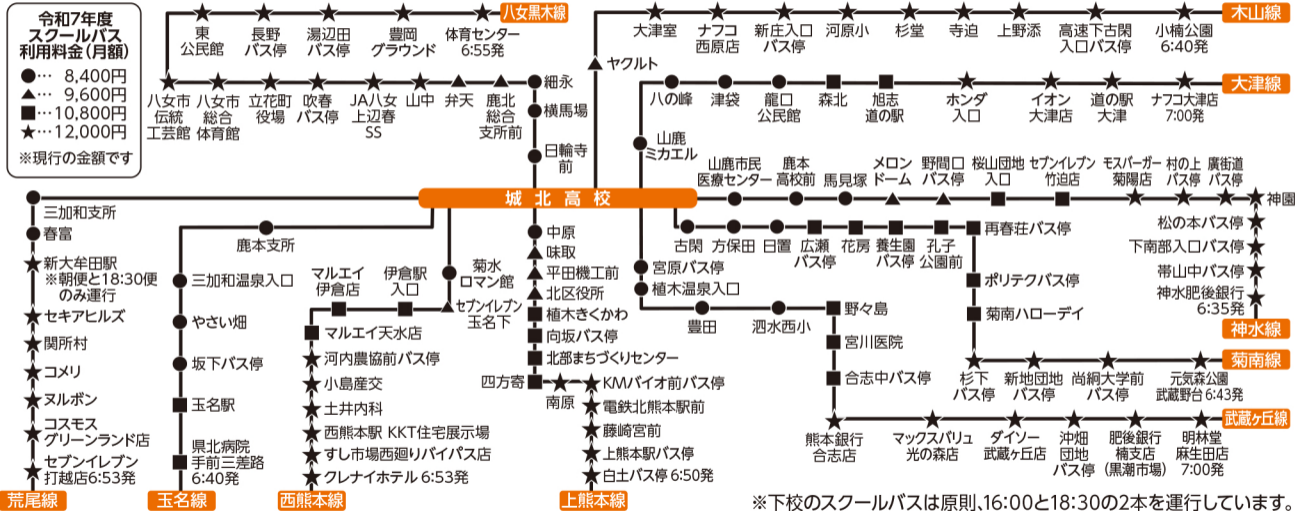

スクールバスについて

スクールバスで通学することができます。路線は下図、令和7年度の利用料金は下記の通りです。路線は、毎年調整しています。また、兄弟姉妹で利用する場合、弟妹の利用料金は半額になります。

※下校のスクールバスは原則、16:00と18:30の2本を運行しています。