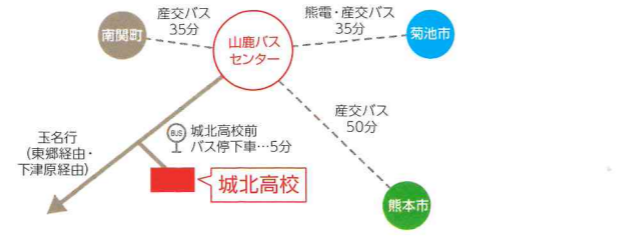

未来の君を探しに行こう!新時代「城北」へ!

城北 第2世代 2.0

J-Mission

Discussion

ICT

Diversity

Rongo

Bibliobattle

SDGs

学校法人 松浦学園

城北高等学校

〒861-0598 熊本県山鹿市志々岐798
TEL (0968) 44-8111 FAX (0968) 44-0747

<http://www.johoku-hs.ed.jp>

城北高校 H.P

城北高校 Instagram

交通アクセス

学校法人 松浦学園

城北高等学校

2024学校案内

ICT教育
一人1台
タブレット端末
導入!